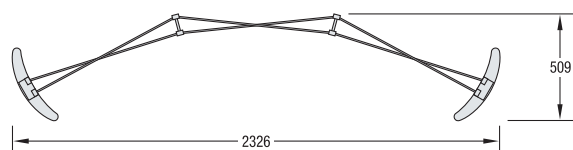

VA 1217
Ablage,
weiß

VA 8069
Tischauflage,
weiß, faltbar

E 185
Monitor-Adapter

E 186
Monitor-Adapter
Zarge (je nach Monitor-
größe) auf Anfrage

TECHNISCHE INFORMATION:

gestrecktes Panelmaß
Koffer

*1 VA 5035
Magnetband
(Vorderansicht)

*2 VA 5035
Magnetband
(Rückansicht)

Panelmaß
innen

Panelmaß
außen

VARIO D400.
UNZÄHLIGE
ANBAU- UND
KOMBINATIONS-
MÖGLICHKEITEN.

MKPI Marketing AG
Gubener Straße 47
D-10243 Berlin

Tel.: 030 - 293 990-0
Fax: 030 - 293 990-99