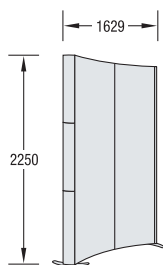

In den Sets sind Transportkoffer und Beleuchtung bereits enthalten.

d400 in Transportkoffer

Fuss VA 4616

Regalablage VA 1213 / VA 1216

Spotlight VA 5021

GRUNDMODULE:

VA 5823 P1
für 2 Panels
seitliche Aluminiumprofile
silber eloxiert,
inkl. 1 Spot

VA 5833 P1
für 3 Panels
seitliche Aluminiumprofile
silber eloxiert,
inkl. 2 Spots

VA 5843 P1
für 4 Panels
seitliche Aluminiumprofile
silber eloxiert,
inkl. 2 Spots

Die Sets enthalten: System, Alu-Profile, Magnetschienen, Spots und Transportkoffer. Die Grafikpanels gehören nicht zum Lieferumfang.

*2 VA 5035
Magnetband
(Rückansicht)

Panelmaß
innen

Panelmaß
außen

VARIO D400.
UNZÄHLIGE
ANBAU- UND
KOMBINATIONS-
MÖGLICHKEITEN.

MKPI Marketing AG
Gubener Straße 47
D-10243 Berlin

Tel.: 030 - 293 990-0
Fax: 030 - 293 990-99