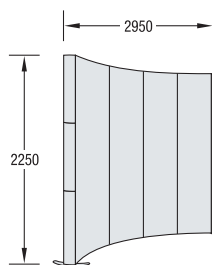

VA 5833 P1
für 3 Panels
seitliche Aluminiumprofile
silber eloxiert,
inkl. 2 Spots

VA 5843 P1
für 4 Panels
seitliche Aluminiumprofile
silber eloxiert,
inkl. 2 Spots

Die Sets enthalten: System, Alu-Profile, Magnetschienen, Spots und Transportkoffer. Die Grafikpanels gehören nicht zum Lieferumfang.