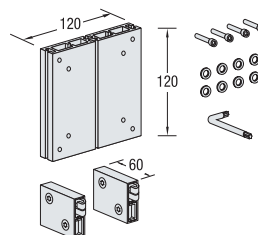

VA 5833 P1
für 3 Panels
seitliche Aluminiumprofile
silber eloxiert,
inkl. 2 Spots

VA 5843 P1
für 4 Panels
seitliche Aluminiumprofile
silber eloxiert,
inkl. 2 Spots

Die Sets enthalten: System, Alu-Profile, Magnetschienen, Spots und Transportkoffer. Die Grafikpanels gehören nicht zum Lieferumfang.

ZUBEHÖR:

VA 1213
Ablage,
weiß

VA 1214
Ablage,
weiß

VA 5032
Prospektablage,
rechts

VA 5036
Prospektablage,
links

VA 5035
Magnetband,
selbstklebend,
30 m

E 275
Taschenhalter

VA 1216
Ablage,
weiß

VA 1217
Ablage,
weiß

VA 8069
Tischauflage,
weiß, faltbar

E 185
Monitor-Adapter

E 186
Monitor-Adapter
Zarge (je nach Monitor-
größe) auf Anfrage

TECHNISCHE INFORMATION:

gestrecktes Panelmaß
Koffer

*1 VA 5035
Magnetband
(Vorderansicht)

*2 VA 5035
Magnetband
(Rückansicht)

Panelmaß
innen

Panelmaß
außen

VARIO D400.
UNZÄHLIGE
ANBAU- UND
KOMBINATIONS-
MÖGLICHKEITEN.

MKPI Marketing AG
Gubener Straße 47
D-10243 Berlin

Tel.: 030 - 293 990-0
Fax: 030 - 293 990-99