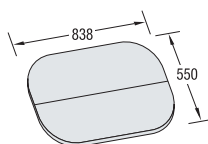

VA 5833 P1
für 3 Panels
seitliche Aluminiumprofile
silber eloxiert,
inkl. 2 Spots

VA 5843 P1
für 4 Panels
seitliche Aluminiumprofile
silber eloxiert,
inkl. 2 Spots

Die Sets enthalten: System, Alu-Profile, Magnetschienen, Spots und Transportkoffer. Die Grafikpanels gehören nicht zum Lieferumfang.

ZUBEHÖR:

VA 1213
Ablage,
weiß

VA 1214
Ablage,
weiß

VA 5032
Prospektablage,
rechts

VA 5036
Prospektablage,
links

VA 5035
Magnetband,
selbstklebend,
30 m

E 275
Taschenhalter

VA 1216
Ablage,
weiß

VA 1217
Ablage,
weiß

VA 8069
Tischauflage,
weiß, faltbar

E 185
Monitor-Adapter

E 186
Monitor-Adapter
Zarge (je nach Monitor-
größe) auf Anfrage

TECHNISCHE INFORMATION:

gestrecktes Panelmaß
Koffer

*1 VA 5035
Magnetband
(Vorderansicht)

*2 VA 5035
Magnetband
(Rückansicht)

Panelmaß
innen

Panelmaß
außen

VARIO D400.
UNZÄHLIGE
ANBAU- UND
KOMBINATIONS-
MÖGLICHKEITEN.

MKPI Marketing AG
Gubener Straße 47
D-10243 Berlin

Tel.: 030 - 293 990-0
Fax: 030 - 293 990-99