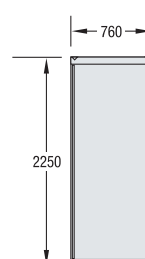

ZUBEHÖR:

VA 1213
Ablage,
weiß

VA 1214
Ablage,
weiß

VA 5032
Prospektablage,
rechts

VA 5036
Prospektablage,
links

VA 5035
Magnetband,
selbstklebend,
30 m

E 275
Taschenhalter

VA 1216
Ablage,
weiß

VA 1217
Ablage,
weiß

VA 8069
Tischauflage,
weiß, faltbar

E 185
Monitor-Adapter

E 186
Monitor-Adapter
Zarge (je nach Monitor-
größe) auf Anfrage

TECHNISCHE INFORMATION:

gestrecktes Panelmaß
Koffer

*1 VA 5035
Magnetband
(Vorderansicht)

*2 VA 5035
Magnetband
(Rückansicht)

Panelmaß
innen

Panelmaß
außen

VARIO D400.
UNZÄHLIGE
ANBAU- UND
KOMBINATIONS-
MÖGLICHKEITEN.

MKPI Marketing AG
Gubener Straße 47
D-10243 Berlin

Tel.: 030 - 293 990-0
Fax: 030 - 293 990-99