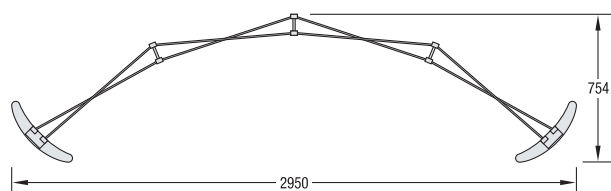

VA 1217
Ablage,
weiß

VA 8069
Tischauflage,
weiß, faltbar

E 185
Monitor-Adapter

E 186
Monitor-Adapter
Zarge (je nach Monitor-
größe) auf Anfrage

TECHNISCHE INFORMATION:

gestrecktes Panelmaß
Koffer

*1 VA 5035
Magnetband
(Vorderansicht)

*2 VA 5035
Magnetband
(Rückansicht)

Panelmaß
innen

Panelmaß
außen

VARIO D400.
UNZÄHLIGE
ANBAU- UND
KOMBINATIONS-
MÖGLICHKEITEN.

MKPI Marketing AG
Gubener Straße 47
D-10243 Berlin

Tel.: 030 - 293 990-0
Fax: 030 - 293 990-99