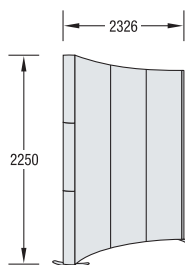

VA 5833 P1
für 3 Panels
seitliche Aluminiumprofile
silber eloxiert,
inkl. 2 Spots

VA 5843 P1
für 4 Panels
seitliche Aluminiumprofile
silber eloxiert,
inkl. 2 Spots

Die Sets enthalten: System, Alu-Profile, Magnetschienen, Spots und Transportkoffer. Die Grafikpanels gehören nicht zum Lieferumfang.

*2 VA 5035
Magnetband
(Rückansicht)

Panelmaß
innen

Panelmaß
außen

VARIO D400.
UNZÄHLIGE
ANBAU- UND
KOMBINATIONS-
MÖGLICHKEITEN.

MKPI Marketing AG
Gubener Straße 47
D-10243 Berlin

Tel.: 030 - 293 990-0
Fax: 030 - 293 990-99