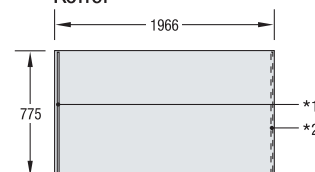

VA 1217
Ablage,
weiß

VA 8069
Tischauflage,
weiß, faltbar

E 185
Monitor-Adapter

E 186
Monitor-Adapter
Zarge (je nach Monitor-
größe) auf Anfrage

TECHNISCHE INFORMATION:

gestrecktes Panelmaß
Koffer

*1 VA 5035
Magnetband
(Vorderansicht)

*2 VA 5035
Magnetband
(Rückansicht)

Panelmaß
innen

Panelmaß
außen

VARIO D400.
UNZÄHLIGE
ANBAU- UND
KOMBINATIONS-
MÖGLICHKEITEN.

MKPI Marketing AG
Gubener Straße 47
D-10243 Berlin

Tel.: 030 - 293 990-0
Fax: 030 - 293 990-99