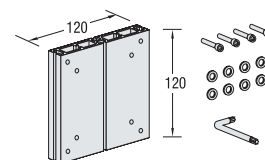

VA 5833 P1
für 3 Panels
seitliche Aluminiumprofile
silber eloxiert,
inkl. 2 Spots

VA 5843 P1
für 4 Panels
seitliche Aluminiumprofile
silber eloxiert,
inkl. 2 Spots

Die Sets enthalten: System, Alu-Profile, Magnetschienen, Spots und Transportkoffer. Die Grafikpanels gehören nicht zum Lieferumfang.

ZUBEHÖR:

VA 1213
Ablage,
weiß

VA 1214
Ablage,
weiß

VA 5032
Prospektablage,
rechts

VA 5036
Prospektablage,
links

VA 5035
Magnetband,
selbstklebend,
30 m

E 275
Taschenhalter

VA 1216
Ablage,
weiß

VA 1217
Ablage,
weiß

VA 8069
Tischauflage,
weiß, faltbar

E 185
Monitor-Adapter

E 186
Monitor-Adapter
Zarge (je nach Monitor-
größe) auf Anfrage

TECHNISCHE INFORMATION:

gestrecktes Panelmaß
Koffer

*1 VA 5035
Magnetband
(Vorderansicht)

*2 VA 5035
Magnetband
(Rückansicht)

Panelmaß
innen

Panelmaß
außen

VARIO D400.
UNZÄHLIGE
ANBAU- UND
KOMBINATIONS-
MÖGLICHKEITEN.

MKPI Marketing AG
Gubener Straße 47
D-10243 Berlin

Tel.: 030 - 293 990-0
Fax: 030 - 293 990-99