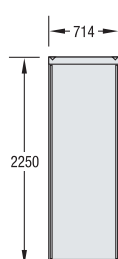

VA 5833 P1
für 3 Panels
seitliche Aluminiumprofile
silber eloxiert,
inkl. 2 Spots

VA 5843 P1
für 4 Panels
seitliche Aluminiumprofile
silber eloxiert,
inkl. 2 Spots

Die Sets enthalten: System, Alu-Profile, Magnetschienen, Spots und Transportkoffer. Die Grafikpanels gehören nicht zum Lieferumfang.

ZUBEHÖR:

VA 1213
Ablage,
weiß

VA 1214
Ablage,
weiß

VA 5032
Prospektablage,
rechts

VA 5036
Prospektablage,
links

VA 5035
Magnetband,
selbstklebend,
30 m

E 275
Taschenhalter

VA 1216
Ablage,
weiß

VA 1217
Ablage,
weiß

VA 8069
Tischauflage,
weiß, faltbar

E 185
Monitor-Adapter

E 186
Monitor-Adapter
Zarge (je nach Monitor-
größe) auf Anfrage

TECHNISCHE INFORMATION:

gestrecktes Panelmaß
Koffer

*1 VA 5035
Magnetband
(Vorderansicht)

*2 VA 5035
Magnetband
(Rückansicht)

Panelmaß
innen

Panelmaß
außen

VARIO D400.
UNZÄHLIGE
ANBAU- UND
KOMBINATIONS-
MÖGLICHKEITEN.

MKPI Marketing AG
Gubener Straße 47
D-10243 Berlin

Tel.: 030 - 293 990-0
Fax: 030 - 293 990-99