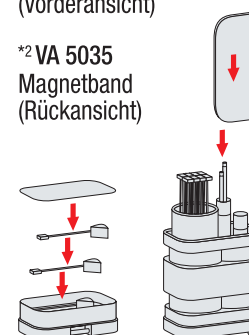

VA 1217
Ablage,
weiß

VA 8069
Tischauflage,
weiß, faltbar

E 185
Monitor-Adapter

E 186
Monitor-Adapter
Zarge (je nach Monitor-
größe) auf Anfrage

TECHNISCHE INFORMATION:

gestrecktes Panelmaß
Koffer

*1 VA 5035
Magnetband
(Vorderansicht)

*2 VA 5035
Magnetband
(Rückansicht)

Panelmaß
innen

Panelmaß
außen

VARIO D400.
UNZÄHLIGE
ANBAU- UND
KOMBINATIONS-
MÖGLICHKEITEN.

MKPI Marketing AG
Gubener Straße 47
D-10243 Berlin

Tel.: 030 - 293 990-0
Fax: 030 - 293 990-99