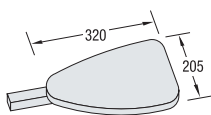

ZUBEHÖR:

VA 1213
Ablage,
weiß