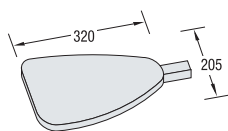

VA 5833 P1
für 3 Panels
seitliche Aluminiumprofile
silber eloxiert,
inkl. 2 Spots

VA 5843 P1
für 4 Panels
seitliche Aluminiumprofile
silber eloxiert,
inkl. 2 Spots

Die Sets enthalten: System, Alu-Profile, Magnetschienen, Spots und Transportkoffer. Die Grafikpanels gehören nicht zum Lieferumfang.

ZUBEHÖR:

VA 1213
Ablage,
weiß

VA 1214
Ablage,
weiß

VA 5032
Prospektablage,
rechts

VA 5036
Prospektablage,
links

VA 5035
Magnetband,
selbstklebend,
30 m

E 275
Taschenhalter

VA 1216
Ablage,
weiß