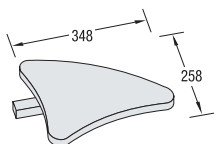

VA 5833 P1
für 3 Panels
seitliche Aluminiumprofile
silber eloxiert,
inkl. 2 Spots

VA 5843 P1
für 4 Panels
seitliche Aluminiumprofile
silber eloxiert,
inkl. 2 Spots

Die Sets enthalten: System, Alu-Profile, Magnetschienen, Spots und Transportkoffer. Die Grafikpanels gehören nicht zum Lieferumfang.

ZUBEHÖR:

VA 1213
Ablage,
weiß

VA 1214
Ablage,
weiß

VA 5032
Prospektablage,
rechts

VA 5036
Prospektablage,
links

VA 5035
Magnetband,
selbstklebend,
30 m

E 275
Taschenhalter

VA 1216
Ablage,
weiß

VA 1217
Ablage,
weiß

VA 8069
Tischauflage,
weiß, faltbar

E 185
Monitor-Adapter

E 186
Monitor-Adapter
Zarge (je nach Monitor-
größe) auf Anfrage

TECHNISCHE INFORMATION:

gestrecktes Panelmaß
Koffer

*1 VA 5035
Magnetband
(Vorderansicht)

*2 VA 5035
Magnetband
(Rückansicht)

Panelmaß
innen

Panelmaß
außen

VARIO D400.
UNZÄHLIGE
ANBAU- UND
KOMBINATIONS-
MÖGLICHKEITEN.

MKPI Marketing AG
Gubener Straße 47
D-10243 Berlin

Tel.: 030 - 293 990-0
Fax: 030 - 293 990-99