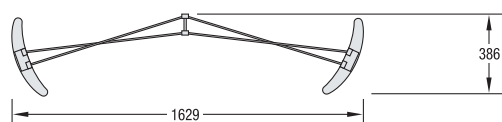

VA 1217
Ablage,
weiß

VA 8069
Tischauflage,
weiß, faltbar

E 185
Monitor-Adapter

E 186
Monitor-Adapter
Zarge (je nach Monitor-
größe) auf Anfrage

TECHNISCHE INFORMATION:

gestrecktes Panelmaß
Koffer

*1 VA 5035
Magnetband
(Vorderansicht)

*2 VA 5035
Magnetband
(Rückansicht)

Panelmaß
innen

Panelmaß
außen

VARIO D400.
UNZÄHLIGE
ANBAU- UND
KOMBINATIONS-
MÖGLICHKEITEN.

MKPI Marketing AG
Gubener Straße 47
D-10243 Berlin

Tel.: 030 - 293 990-0
Fax: 030 - 293 990-99