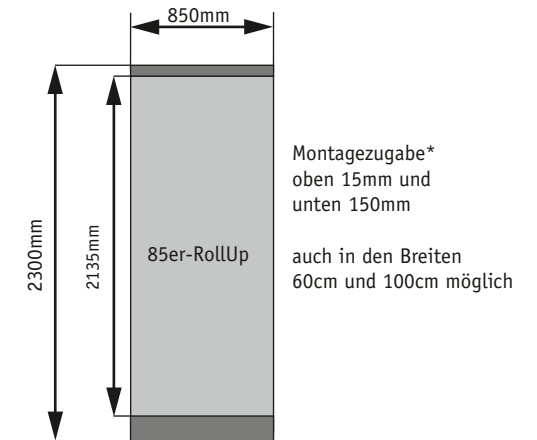

BudgetOne

BudgetTwo

RollUp Classic

Signlineswift

Vario d5

* Bitte erstellen Sie die Daten inklusive der Montagezugabe. In diesem Bereich sollten sich keine wichtigen Objekte und Text befinden.