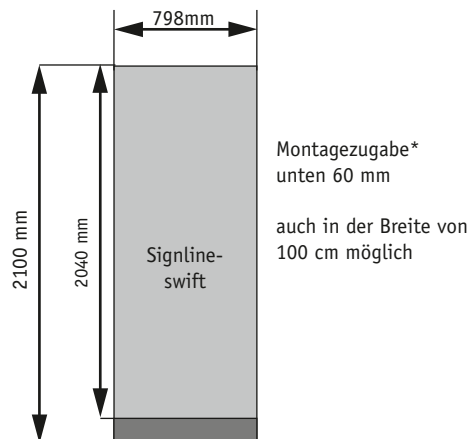

BudgetOne

BudgetTwo

RollUp Classic

Signlineswift

Vario d5

* Bitte erstellen Sie die Daten inklusive der Montagezugabe. In diesem Bereich sollten sich keine wichtigen Objekte und Text befinden.