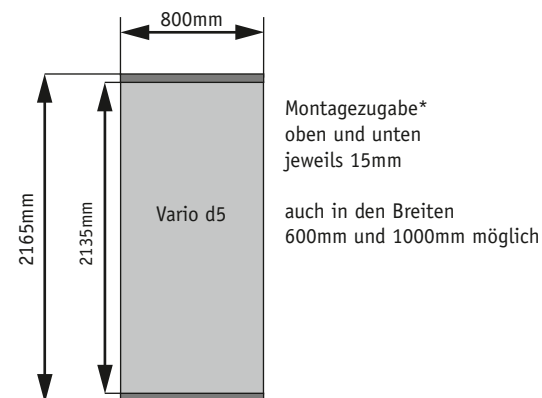

BudgetOne

BudgetTwo

RollUp Classic

Signlineswift

Vario d5

* Bitte erstellen Sie die Daten inklusive der Montagezugabe. In diesem Bereich sollten sich keine wichtigen Objekte und Text befinden.