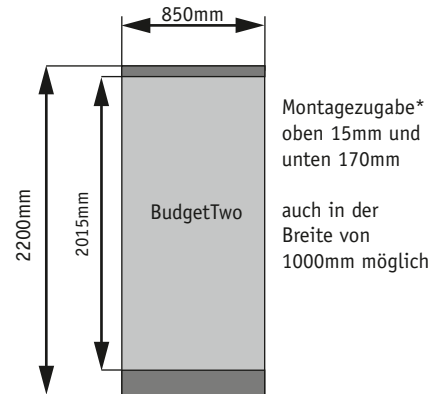

BudgetOne

BudgetTwo

RollUp Classic

Signlineswift

Vario d5

* Bitte erstellen Sie die Daten inklusive der Montagezugabe. In diesem Bereich sollten sich keine wichtigen Objekte und Text befinden.