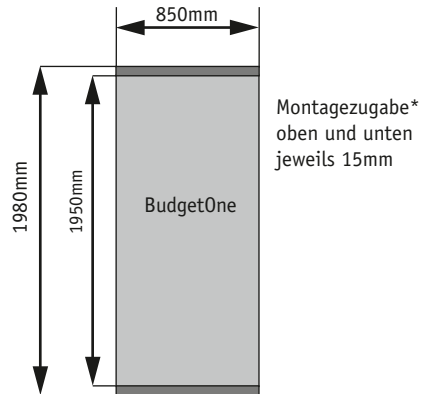

BudgetOne

BudgetTwo

RollUp Classic

Signlineswift

Vario d5

* Bitte erstellen Sie die Daten inklusive der Montagezugabe. In diesem Bereich sollten sich keine wichtigen Objekte und Text befinden.