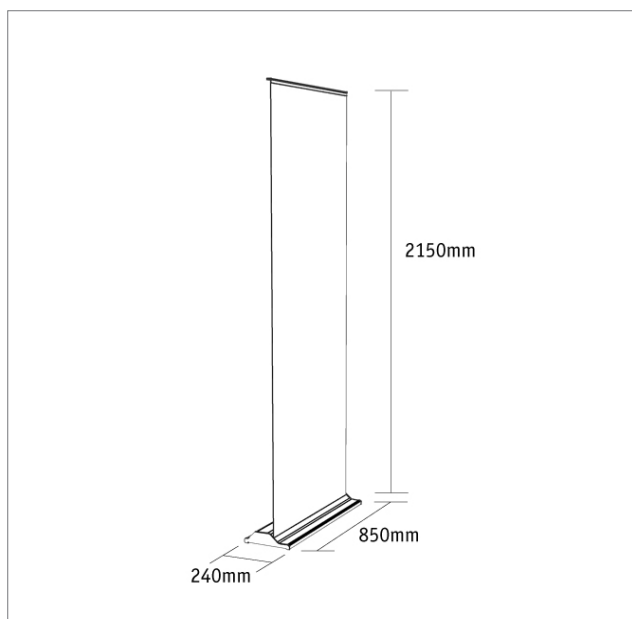

RollUp - Premium - 85cm

Art. R-UP-85

- 1x Systemkomponenten
- Alugehäuse, silber
- 1x Digitaldruckbahn
- 1x Nylontragetasche

- Paneelmaß: 850mm x 2150mm

Hinweise zur Datenaufbereitung:

Die Prüfung der Druckdaten und die Druckparameter basieren bei der MKPI Marketing AG auf einem PDF-Workflow. Deshalb sollte die Anlieferung der Druckdaten vorzugsweise im PDF-Format erfolgen. Fordern Sie dazu die entsprechenden Joboptions an oder laden Sie sich diese von der Homepage der MKPI Marketing AG herunter. Bitte achten Sie bei der Erzeugung Ihres DruckPDF auch unbedingt darauf, dass die Schriften komplett eingebettet werden. Sonderfarben sollten als solche angelegt werden, Pixelbilder benötigen im Endformat eine Auflösung von 100 dpi. Verwenden Sie ECIv2 als Farbprofil. Steht dieses Profil nicht zur Verfügung, betten Sie kein Profil ein.