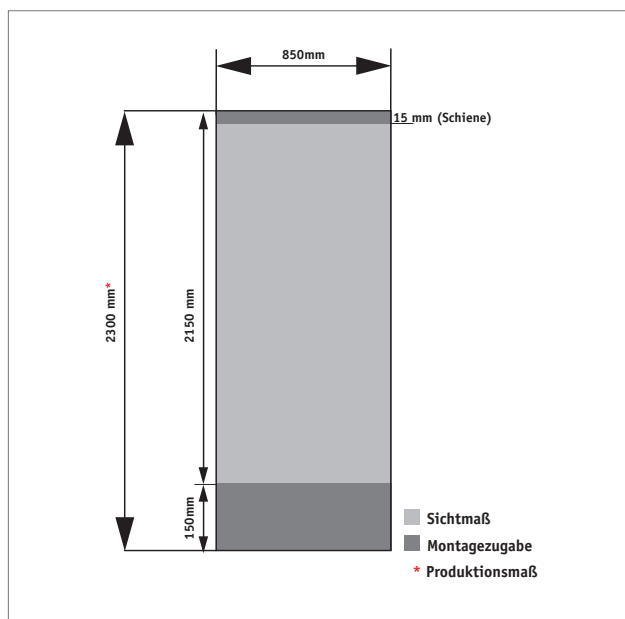

RollUp - Premium - 85cm

Art. R-UP-85

- 1x Systemkomponenten
- Alugehäuse, silber
- 1x Digitaldruckbahn
- 1x Nylontragetasche

- Paneelmaß: 850mm x 2150mm

Hinweise zur Datenaufbereitung:

Die Prüfung der Druckdaten und die Druckparameter basieren bei der MKPI Marketing AG auf einem PDF-Workflow. Deshalb sollte die Anlieferung der Druckdaten vorzugsweise im PDF-Format erfolgen. Fordern Sie dazu die entsprechenden Joboptions an oder laden Sie sich diese von der Homepage der MKPI Marketing AG herunter. Bitte achten Sie bei der Erzeugung Ihres DruckPDF auch unbedingt darauf, dass die Schriften komplett eingebettet werden. Sonderfarben sollten als solche angelegt werden, Pixelbilder benötigen im Endformat eine Auflösung von 100 dpi. Verwenden Sie ECIv2 als Farbprofil. Steht dieses Profil nicht zur Verfügung, betten Sie kein Profil ein.