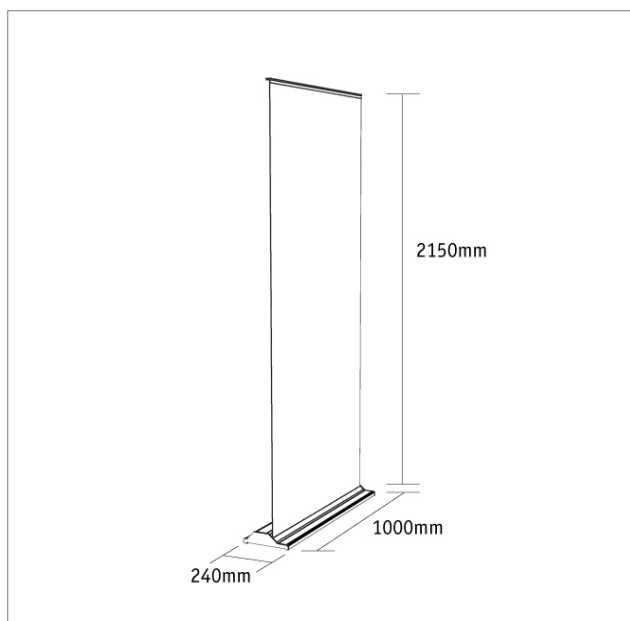

RollUp - Premium - 100cm

Art. R-UP-100

- 1x Systemkomponenten
- Alugehäuse, silber
- 1x Digitaldruckbahn
- 1x Nylontragetasche

- Paneelmaß: 1000mm x 2150mm

Hinweise zur Datenaufbereitung:

Die Prüfung der Druckdaten und die Druckparameter basieren bei der MKPI Marketing AG auf einem PDF-Workflow. Deshalb sollte die Anlieferung der Druckdaten vorzugsweise im PDF-Format erfolgen. Fordern Sie dazu die entsprechenden Joboptions an oder laden Sie sich diese von der Homepage der MKPI Marketing AG herunter. Bitte achten Sie bei der Erzeugung Ihres DruckPDF auch unbedingt darauf, dass die Schriften komplett eingebettet werden. Sonderfarben sollten als solche angelegt werden, Pixelbilder benötigen im Endformat eine Auflösung von 100 dpi. Verwenden Sie ECIv2 als Farbprofil. Steht dieses Profil nicht zur Verfügung, betten Sie kein Profil ein.