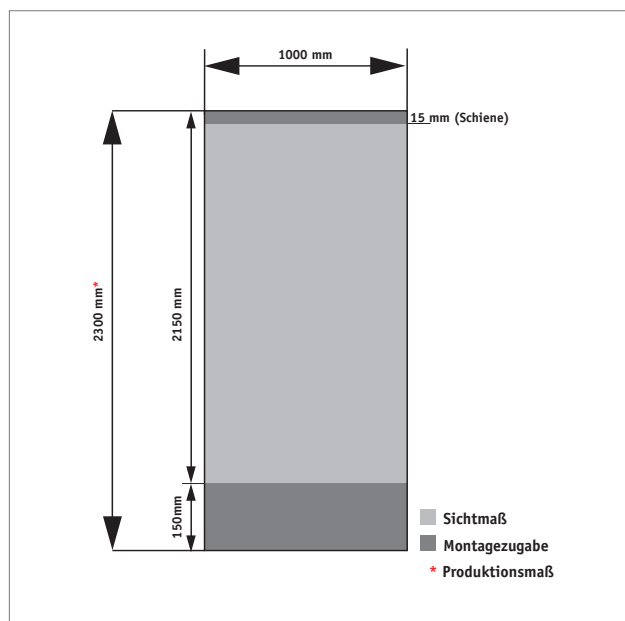

RollUp - Premium - 100cm

Art. R-UP-100

- 1x Systemkomponenten
- Alugehäuse, silber
- 1x Digitaldruckbahn
- 1x Nylontragetasche

- Paneelmaß: 1000mm x 2150mm

Hinweise zur Datenaufbereitung:

Die Prüfung der Druckdaten und die Druckparameter basieren bei der MKPI Marketing AG auf einem PDF-Workflow. Deshalb sollte die Anlieferung der Druckdaten vorzugsweise im PDF-Format erfolgen. Fordern Sie dazu die entsprechenden Joboptions an oder laden Sie sich diese von der Homepage der MKPI Marketing AG herunter. Bitte achten Sie bei der Erzeugung Ihres DruckPDF auch unbedingt darauf, dass die Schriften komplett eingebettet werden. Sonderfarben sollten als solche angelegt werden, Pixelbilder benötigen im Endformat eine Auflösung von 100 dpi. Verwenden Sie ECIv2 als Farbprofil. Steht dieses Profil nicht zur Verfügung, betten Sie kein Profil ein.