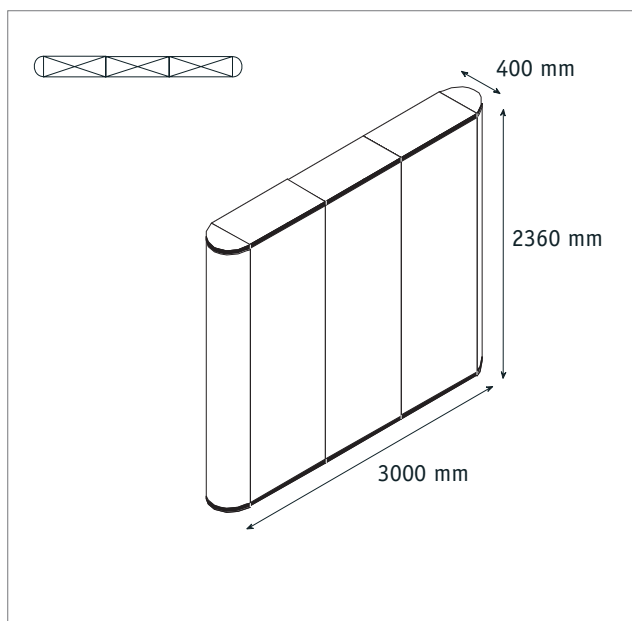

Nomadic Display P33

Art. P33-D

- 1x Plus System 3x3 Felder*
- 8x Magnetschienen
- 3x Digitaldruck - Frontbahnen
- 2x Digitaldruck - Seitenbahnen
- 2x RollEase - Container

*inklusive lebenslanger „NoQuestions“- Systemgarantie