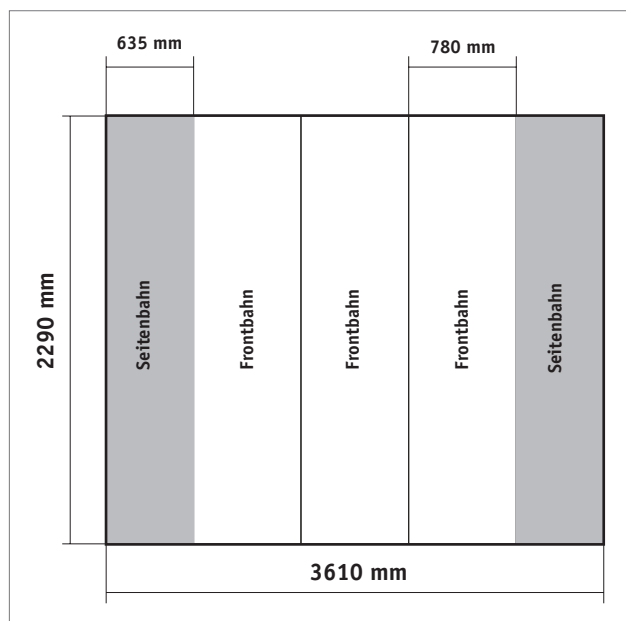

Nomadic Display P33

Art. P33-D

- 1x Plus System 3x3 Felder*
- 8x Magnetschienen
- 3x Digitaldruck - Frontbahnen
- 2x Digitaldruck - Seitenbahnen
- 2x RollEase - Container

*inklusive lebenslanger „NoQuestions“- Systemgarantie