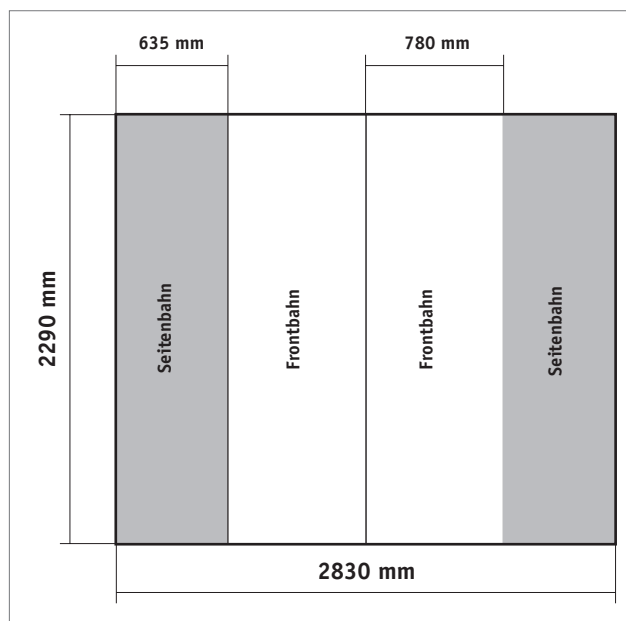

Nomadic Display P32

Art. P32-D

- 1x Plus System 3x2 Felder*
- 6x Magnetschienen
- 2x Digitaldruck - Frontbahnen
- 2x Digitaldruck - Seitenbahnen
- 2x RollEase - Container

*inklusive lebenslanger „NoQuestions“- Systemgarantie