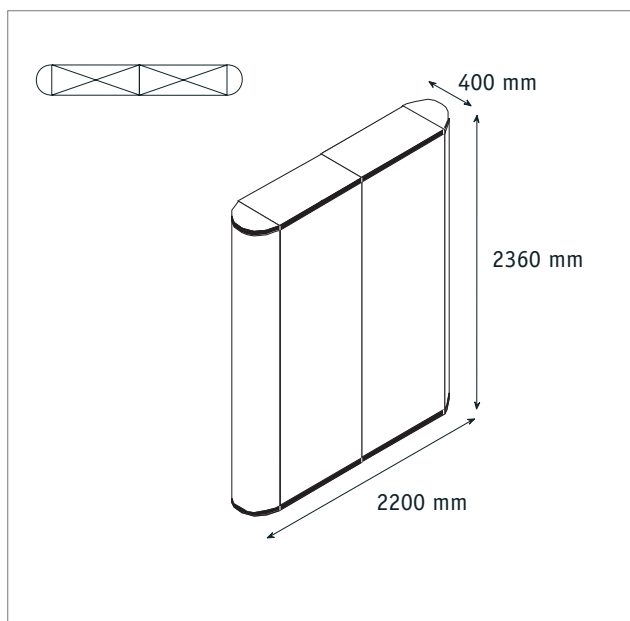

Nomadic Display P32

Art. P32-D

- 1x Plus System 3x2 Felder*
- 6x Magnetschienen
- 2x Digitaldruck - Frontbahnen
- 2x Digitaldruck - Seitenbahnen
- 2x RollEase - Container

*inklusive lebenslanger „NoQuestions“- Systemgarantie