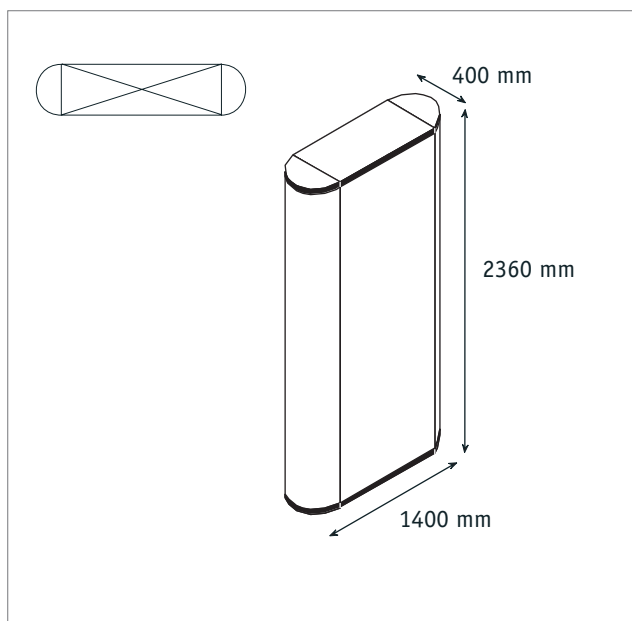

Nomadic Display P31

Art. P31-D

- 1x Plus System 3x1 Felder*
- 4x Magnetschienen
- 1x Digitaldruck - Frontbahnen
- 2x Digitaldruck - Seitenbahnen
- 1x RollEase - Container

*inklusive lebenslanger „NoQuestions“- Systemgarantie