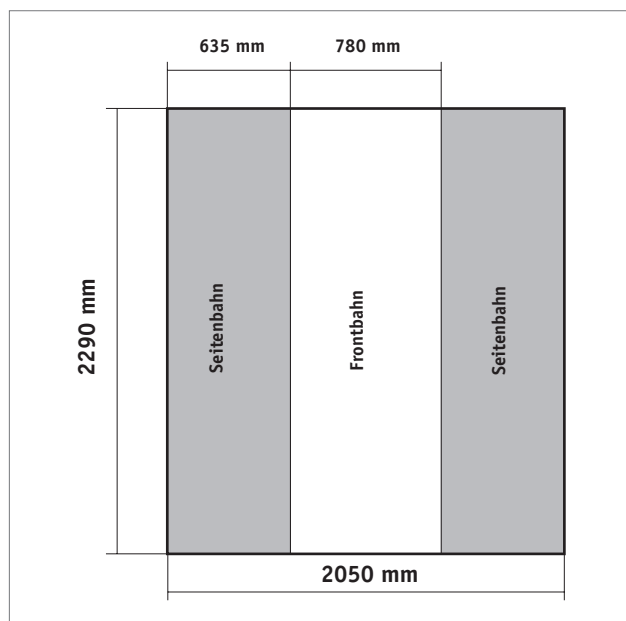

Nomadic Display P31

Art. P31-D

- 1x Plus System 3x1 Felder*
- 4x Magnetschienen
- 1x Digitaldruck - Frontbahnen
- 2x Digitaldruck - Seitenbahnen
- 1x RollEase - Container

*inklusive lebenslanger „NoQuestions“- Systemgarantie