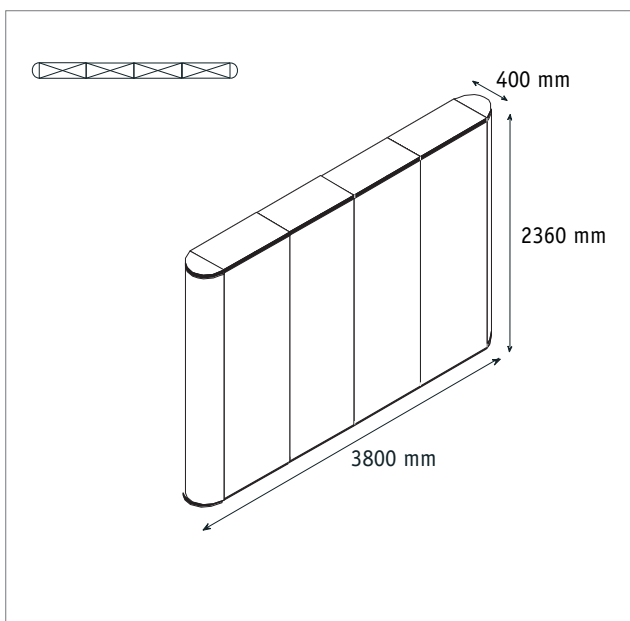

Grafikset Nomadic P34

Art. GR-P34

4x Digitaldruck - Frontbahnen
2x Digitaldruck - Seitenbahnen

Hinweise zur Datenaufbereitung:

Die Prüfung der Druckdaten und die Druckparameter basieren bei der MKPI Marketing AG auf einem PDF-Workflow. Deshalb sollte die Anlieferung der Druckdaten vorzugsweise im PDF-Format erfolgen. Fordern Sie dazu die entsprechenden Joboptions an oder laden Sie sich diese von der Homepage der MKPI Marketing AG herunter. Bitte achten Sie bei der Erzeugung Ihres DruckPDF auch unbedingt darauf, dass die Schriften komplett eingebettet werden. Sonderfarben sollten als solche angelegt werden, Pixelbilder benötigen im Endformat eine Auflösung von 100 dpi. Verwenden Sie ECIv2 als Farbprofil. Steht dieses Profil nicht zur Verfügung, betten Sie kein Profil ein.