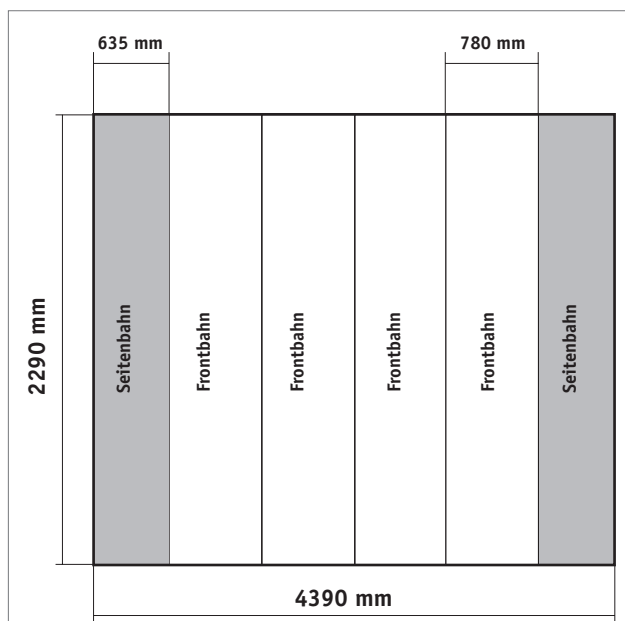

Grafikset Nomadic P34

Art. GR-P34

4x Digitaldruck - Frontbahnen
2x Digitaldruck - Seitenbahnen

Hinweise zur Datenaufbereitung:

Die Prüfung der Druckdaten und die Druckparameter basieren bei der MKPI Marketing AG auf einem PDF-Workflow. Deshalb sollte die Anlieferung der Druckdaten vorzugsweise im PDF-Format erfolgen. Fordern Sie dazu die entsprechenden Joboptions an oder laden Sie sich diese von der Homepage der MKPI Marketing AG herunter. Bitte achten Sie bei der Erzeugung Ihres DruckPDF auch unbedingt darauf, dass die Schriften komplett eingebettet werden. Sonderfarben sollten als solche angelegt werden, Pixelbilder benötigen im Endformat eine Auflösung von 100 dpi. Verwenden Sie ECIv2 als Farbprofil. Steht dieses Profil nicht zur Verfügung, betten Sie kein Profil ein.