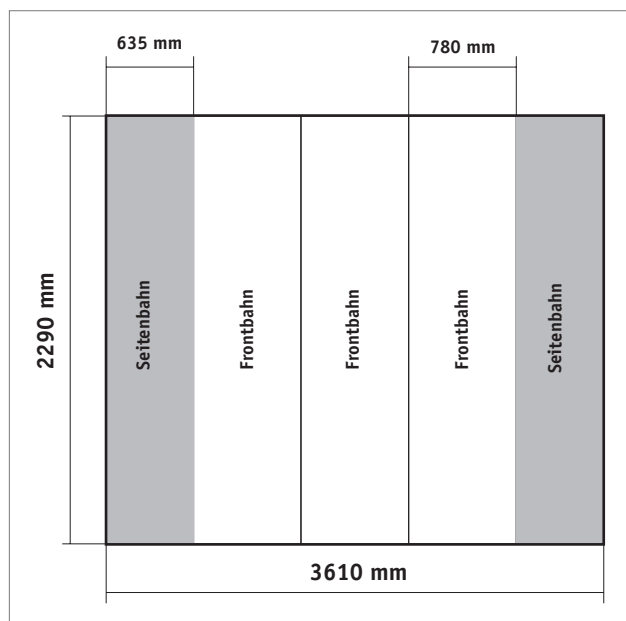

Grafikset Nomadic P33

Art. GR-P33

3x Digitaldruck - Frontbahnen
2x Digitaldruck - Seitenbahnen

Hinweise zur Datenaufbereitung:

Die Prüfung der Druckdaten und die Druckparameter basieren bei der MKPI Marketing AG auf einem PDF-Workflow. Deshalb sollte die Anlieferung der Druckdaten vorzugsweise im PDF-Format erfolgen. Fordern Sie dazu die entsprechenden Joboptions an oder laden Sie sich diese von der Homepage der MKPI Marketing AG herunter. Bitte achten Sie bei der Erzeugung Ihres DruckPDF auch unbedingt darauf, dass die Schriften komplett eingebettet werden. Sonderfarben sollten als solche angelegt werden, Pixelbilder benötigen im Endformat eine Auflösung von 100 dpi. Verwenden Sie ECIV2 als Farbprofil. Steht dieses Profil nicht zur Verfügung, betten Sie kein Profil ein.