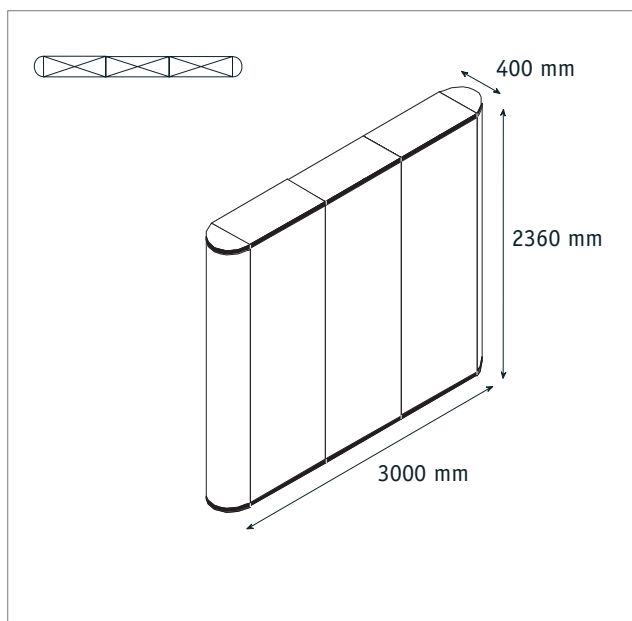

Grafikset Nomadic P33

Art. GR-P33

3x Digitaldruck - Frontbahnen
2x Digitaldruck - Seitenbahnen

Hinweise zur Datenaufbereitung:

Die Prüfung der Druckdaten und die Druckparameter basieren bei der MKPI Marketing AG auf einem PDF-Workflow. Deshalb sollte die Anlieferung der Druckdaten vorzugsweise im PDF-Format erfolgen. Fordern Sie dazu die entsprechenden Joboptions an oder laden Sie sich diese von der Homepage der MKPI Marketing AG herunter. Bitte achten Sie bei der Erzeugung Ihres DruckPDF auch unbedingt darauf, dass die Schriften komplett eingebettet werden. Sonderfarben sollten als solche angelegt werden, Pixelbilder benötigen im Endformat eine Auflösung von 100 dpi. Verwenden Sie ECIV2 als Farbprofil. Steht dieses Profil nicht zur Verfügung, betten Sie kein Profil ein.