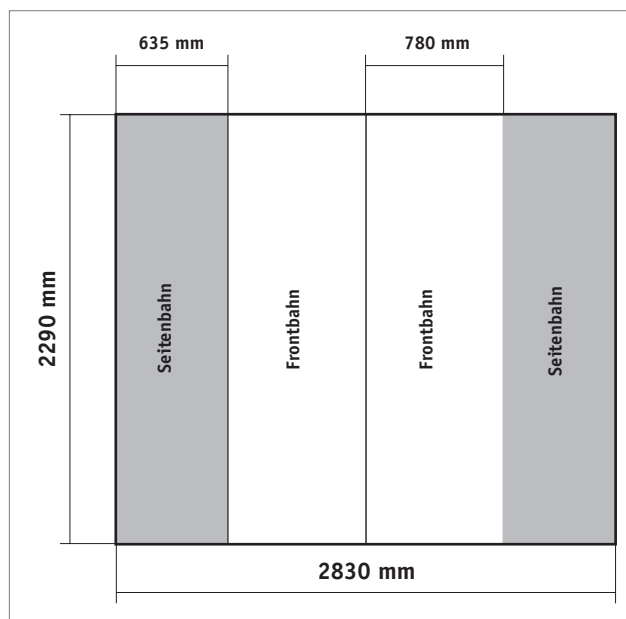

### Grafikset Nomadic P32

#### Art. GR-P32

2x Digitaldruck - Frontbahnen

2x Digitaldruck - Seitenbahnen