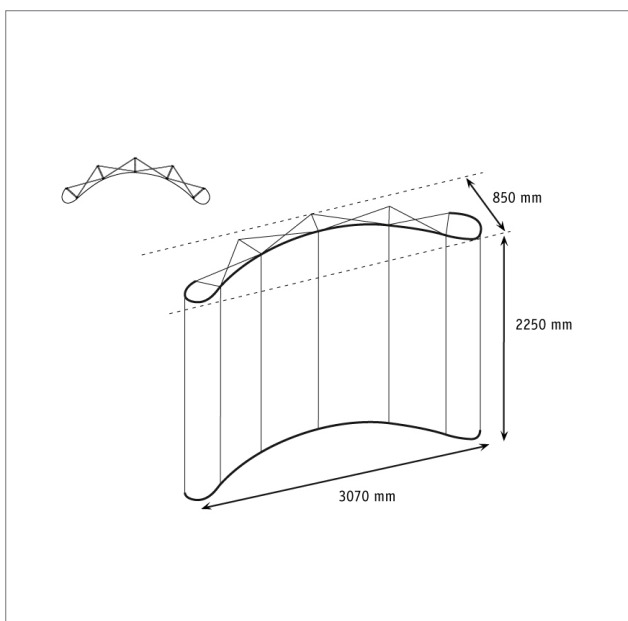

Grafikset EXPAND E34 - gebogen

Art. GR-E2000-C34

4x Digitaldruck - Frontbahnen

2x Digitaldruck - Seitenbahnen

Hinweise zur Datenaufbereitung:

Die Prüfung der Druckdaten und die Druckparameter basieren bei der MKPI Marketing AG auf einem PDF-Workflow. Deshalb sollte die Anlieferung der Druckdaten vorzugsweise im PDF-Format erfolgen. Fordern Sie dazu die entsprechenden Joboptions an oder laden Sie sich diese von der Homepage der MKPI Marketing AG herunter. Bitte achten Sie bei der Erzeugung Ihres DruckPDF auch unbedingt darauf, dass die Schriften komplett eingebettet werden. Sonderfarben sollten als solche angelegt werden, Pixelbilder benötigen im Endformat eine Auflösung von 100 dpi. Verwenden Sie ECIv2 als Farbprofil. Steht dieses Profil nicht zur Verfügung, betten Sie kein Profil ein.