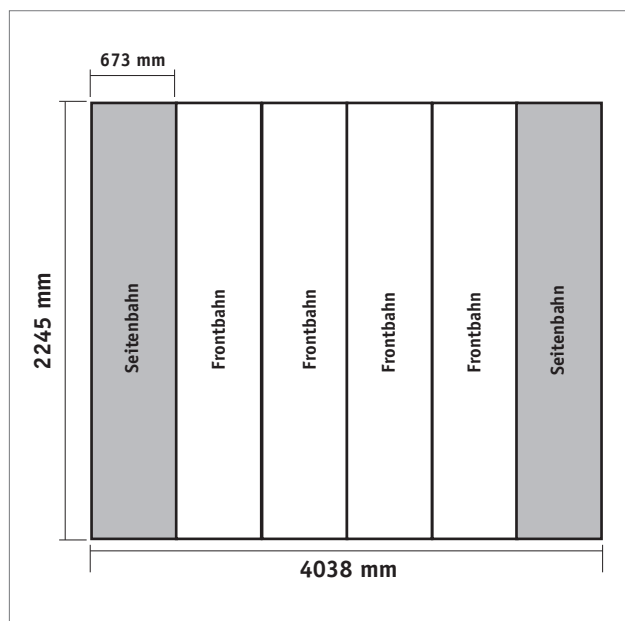

Grafikset EXPAND E34 - gebogen

Art. GR-E2000-C34

4x Digitaldruck - Frontbahnen

2x Digitaldruck - Seitenbahnen

Hinweise zur Datenaufbereitung:

Die Prüfung der Druckdaten und die Druckparameter basieren bei der MKPI Marketing AG auf einem PDF-Workflow. Deshalb sollte die Anlieferung der Druckdaten vorzugsweise im PDF-Format erfolgen. Fordern Sie dazu die entsprechenden Joboptions an oder laden Sie sich diese von der Homepage der MKPI Marketing AG herunter. Bitte achten Sie bei der Erzeugung Ihres DruckPDF auch unbedingt darauf, dass die Schriften komplett eingebettet werden. Sonderfarben sollten als solche angelegt werden, Pixelbilder benötigen im Endformat eine Auflösung von 100 dpi. Verwenden Sie ECIv2 als Farbprofil. Steht dieses Profil nicht zur Verfügung, betten Sie kein Profil ein.