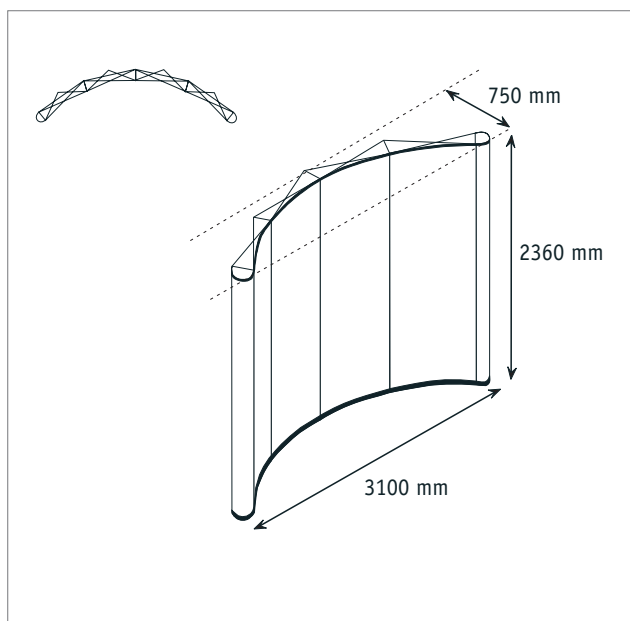

Grafikset Nomadic C34

Art. GR-C34

4x Digitaldruck - Frontbahnen
2x Digitaldruck - Seitenbahnen

Hinweise zur Datenaufbereitung:

Die Prüfung der Druckdaten und die Druckparameter basieren bei der MKPI Marketing AG auf einem PDF-Workflow. Deshalb sollte die Anlieferung der Druckdaten vorzugsweise im PDF-Format erfolgen. Fordern Sie dazu die entsprechenden Joboptions an oder laden Sie sich diese von der Homepage der MKPI Marketing AG herunter. Bitte achten Sie bei der Erzeugung Ihres DruckPDF auch unbedingt darauf, dass die Schriften komplett eingebettet werden. Sonderfarben sollten als solche angelegt werden, Pixelbilder benötigen im Endformat eine Auflösung von 100 dpi. Verwenden Sie ECIv2 als Farbprofil. Steht dieses Profil nicht zur Verfügung, betten Sie kein Profil ein.