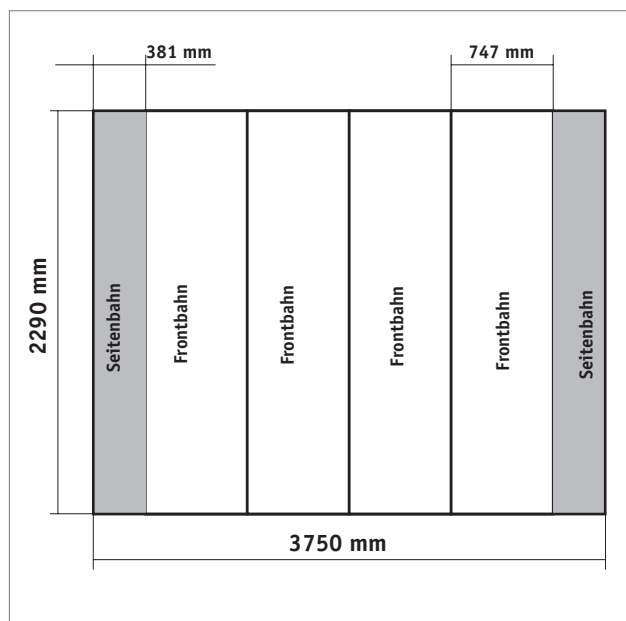

Grafikset Nomadic C34

Art. GR-C34

4x Digitaldruck - Frontbahnen
2x Digitaldruck - Seitenbahnen

Hinweise zur Datenaufbereitung:

Die Prüfung der Druckdaten und die Druckparameter basieren bei der MKPI Marketing AG auf einem PDF-Workflow. Deshalb sollte die Anlieferung der Druckdaten vorzugsweise im PDF-Format erfolgen. Fordern Sie dazu die entsprechenden Joboptions an oder laden Sie sich diese von der Homepage der MKPI Marketing AG herunter. Bitte achten Sie bei der Erzeugung Ihres DruckPDF auch unbedingt darauf, dass die Schriften komplett eingebettet werden. Sonderfarben sollten als solche angelegt werden, Pixelbilder benötigen im Endformat eine Auflösung von 100 dpi. Verwenden Sie ECIv2 als Farbprofil. Steht dieses Profil nicht zur Verfügung, betten Sie kein Profil ein.