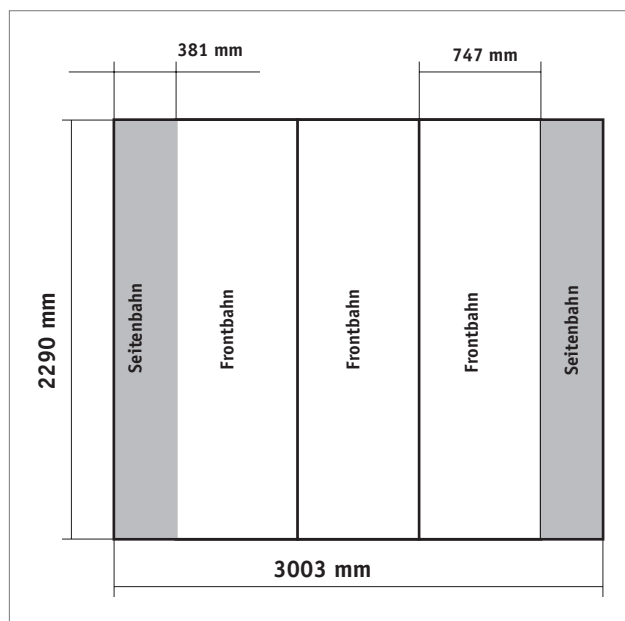

### Grafikset Nomadic C33

#### Art. GR-C33

3x Digitaldruck - Frontbahnen  
2x Digitaldruck - Seitenbahnen