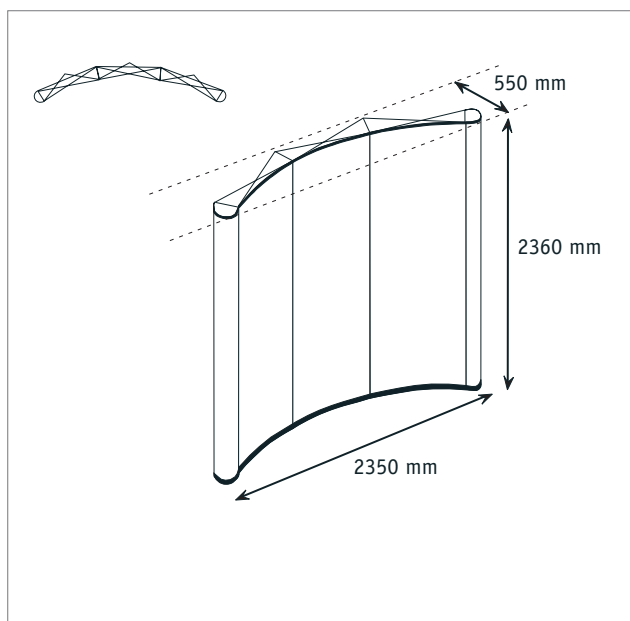

### Grafikset Nomadic C33

#### Art. GR-C33

3x Digitaldruck - Frontbahnen  
2x Digitaldruck - Seitenbahnen