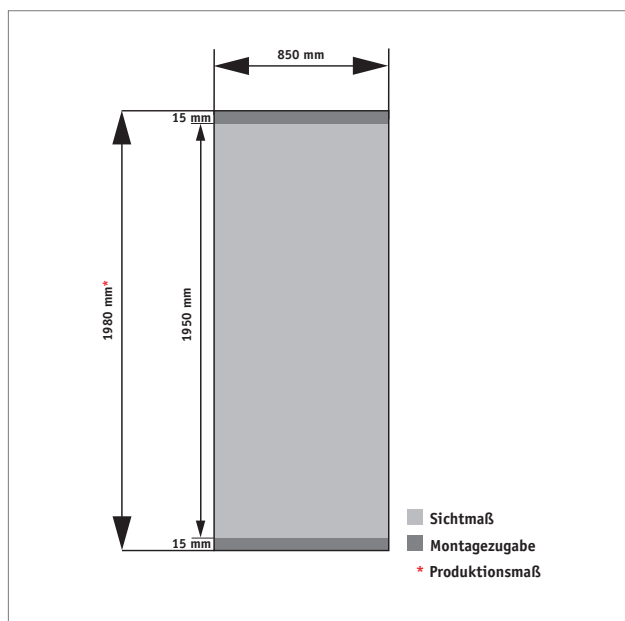

Bannerdisplay BudgetOne

Art. B0-85-ECO

- 1x System-Hardware (Schiene, Stange, Fuß)
- 1x Digitaldruckbahn
- 1x Nylonköchertasche

- Paneelmaß: 850mm x 1980mm

Hinweise zur Datenaufbereitung:

Die Prüfung der Druckdaten und die Druckparameter basieren bei der MKPI Marketing AG auf einem PDF-Workflow. Deshalb sollte die Anlieferung der Druckdaten vorzugsweise im PDF-Format erfolgen. Fordern Sie dazu die entsprechenden Joboptions an oder laden Sie sich diese von der Homepage der MKPI Marketing AG herunter. Bitte achten Sie bei der Erzeugung Ihres DruckPDF auch unbedingt darauf, dass die Schriften komplett eingebettet werden. Sonderfarben sollten als solche angelegt werden, Pixelbilder benötigen im Endformat eine Auflösung von 100 dpi. Verwenden Sie ECIv2 als Farbprofil. Steht dieses Profil nicht zur Verfügung, betten Sie kein Profil ein.