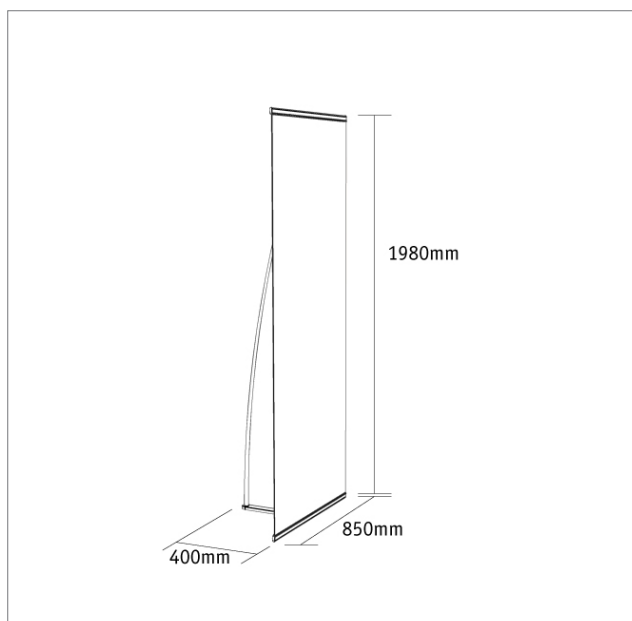

Bannerdisplay BudgetOne

Art. B0-85-ECO

- 1x System-Hardware (Schiene, Stange, Fuß)
- 1x Digitaldruckbahn
- 1x Nylonköchertasche

- Paneelmaß: 850mm x 1980mm

Hinweise zur Datenaufbereitung:

Die Prüfung der Druckdaten und die Druckparameter basieren bei der MKPI Marketing AG auf einem PDF-Workflow. Deshalb sollte die Anlieferung der Druckdaten vorzugsweise im PDF-Format erfolgen. Fordern Sie dazu die entsprechenden Joboptions an oder laden Sie sich diese von der Homepage der MKPI Marketing AG herunter. Bitte achten Sie bei der Erzeugung Ihres DruckPDF auch unbedingt darauf, dass die Schriften komplett eingebettet werden. Sonderfarben sollten als solche angelegt werden, Pixelbilder benötigen im Endformat eine Auflösung von 100 dpi. Verwenden Sie ECIv2 als Farbprofil. Steht dieses Profil nicht zur Verfügung, betten Sie kein Profil ein.