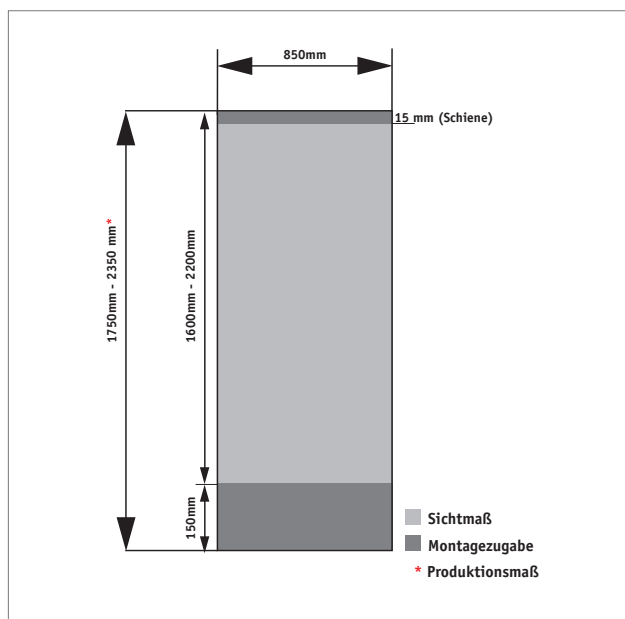

**RollUp BudgetFlex - 85cm**

**Art. BF-85-220**

- 1x Systemkomponente
- 1x Digitaldruckbahn
- 1x Transporttasche
  
- Paneelmaß: höhenvariabel
- Breite 850mm
- Höhe 1600mm - 2200mm

**Hinweise zur Datenaufbereitung:**

Die Prüfung der Druckdaten und die Druckparameter basieren bei der MKPI Marketing AG auf einem PDF-Workflow. Deshalb sollte die Anlieferung der Druckdaten vorzugsweise im PDF-Format erfolgen. Fordern Sie dazu die entsprechenden Joboptions an oder laden Sie sich diese von der Homepage der MKPI Marketing AG herunter. Bitte achten Sie bei der Erzeugung Ihres DruckPDF auch unbedingt darauf, dass die Schriften komplett eingebettet werden. Sonderfarben sollten als solche angelegt werden, Pixelbilder benötigen im Endformat eine Auflösung von 100 dpi. Verwenden Sie ECIv2 als Farbprofil. Steht dieses Profil nicht zur Verfügung, betten Sie kein Profil ein.