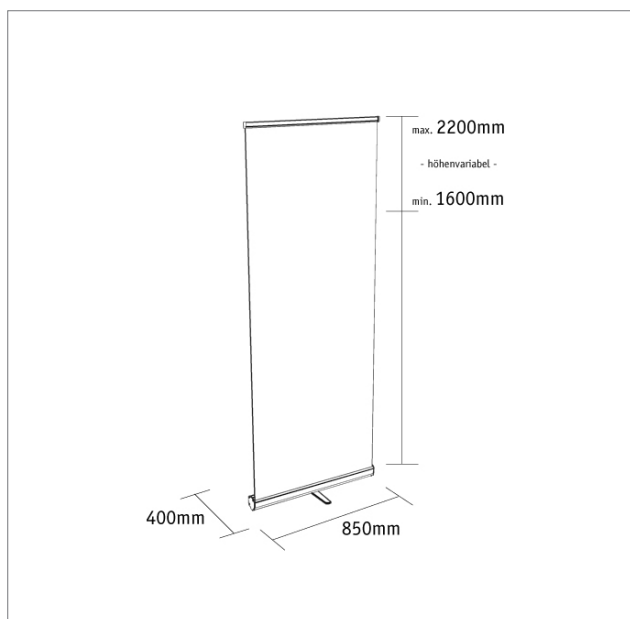

**RollUp BudgetFlex - 85cm**

**Art. BF-85-220**

- 1x Systemkomponente
- 1x Digitaldruckbahn
- 1x Transporttasche
  
- Paneelmaß: höhenvariabel
- Breite 850mm
- Höhe 1600mm - 2200mm

**Hinweise zur Datenaufbereitung:**