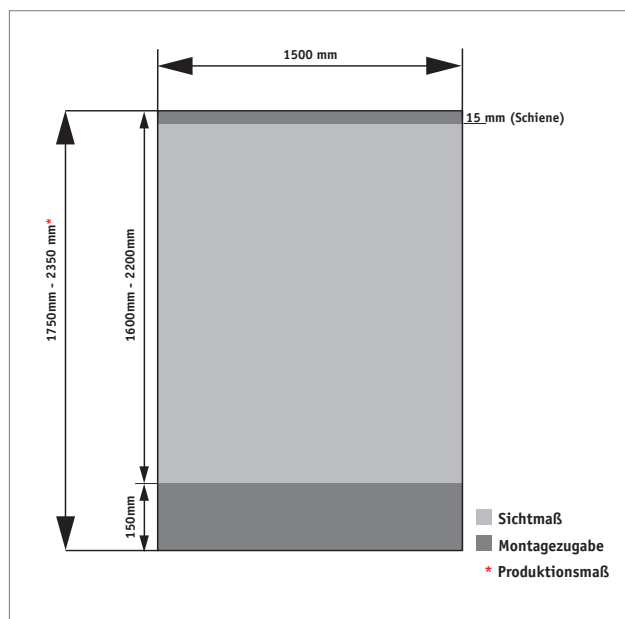

RollUp BudgetFlex - 150cm

Art. BF-150-220

- 1x Systemkomponente
- 1x Digitaldruckbahn
- 1x Transporttasche

- Paneelmaß: höhenvariabel
- Breite 1500mm
- Höhe 1600mm - 2200mm

Hinweise zur Datenaufbereitung:

Die Prüfung der Druckdaten und die Druckparameter basieren bei der MKPI Marketing AG auf einem PDF-Workflow. Deshalb sollte die Anlieferung der Druckdaten vorzugsweise im PDF-Format erfolgen. Fordern Sie dazu die entsprechenden Joboptions an oder laden Sie sich diese von der Homepage der MKPI Marketing AG herunter. Bitte achten Sie bei der Erzeugung Ihres DruckPDF auch unbedingt darauf, dass die Schriften komplett eingebettet werden. Sonderfarben sollten als solche angelegt werden, Pixelbilder benötigen im Endformat eine Auflösung von 100 dpi. Verwenden Sie ECIv2 als Farbprofil. Steht dieses Profil nicht zur Verfügung, betten Sie kein Profil ein.