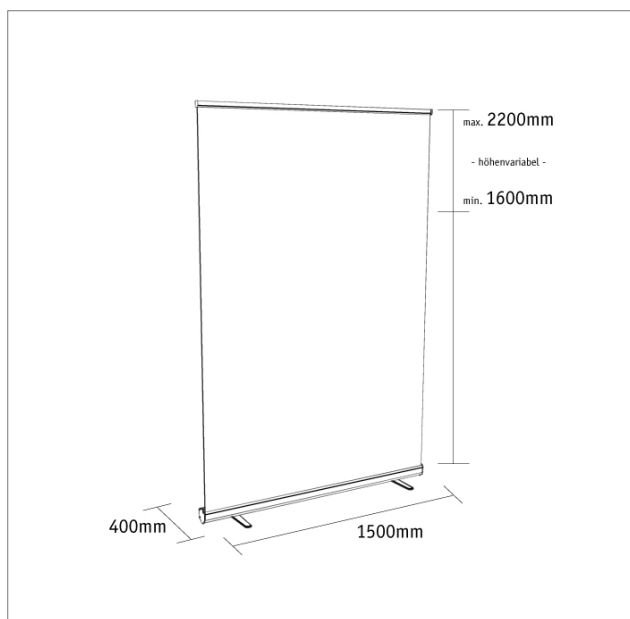

RollUp BudgetFlex - 150cm

Art. BF-150-220

- 1x Systemkomponente
- 1x Digitaldruckbahn
- 1x Transporttasche

- Paneelmaß: höhenvariabel
- Breite 1500mm
- Höhe 1600mm - 2200mm

Hinweise zur Datenaufbereitung: