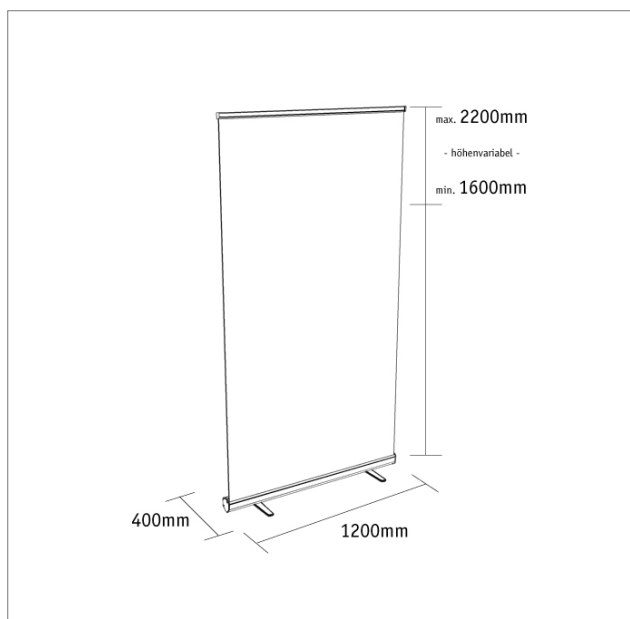

RollUp BudgetFlex - 120cm

Art. BF-120-220

- 1x Systemkomponente
- 1x Digitaldruckbahn
- 1x Transporttasche

- Paneelmaß: höhenvariabel
- Breite 1200mm
- Höhe 1600mm - 2200mm

Hinweise zur Datenaufbereitung: