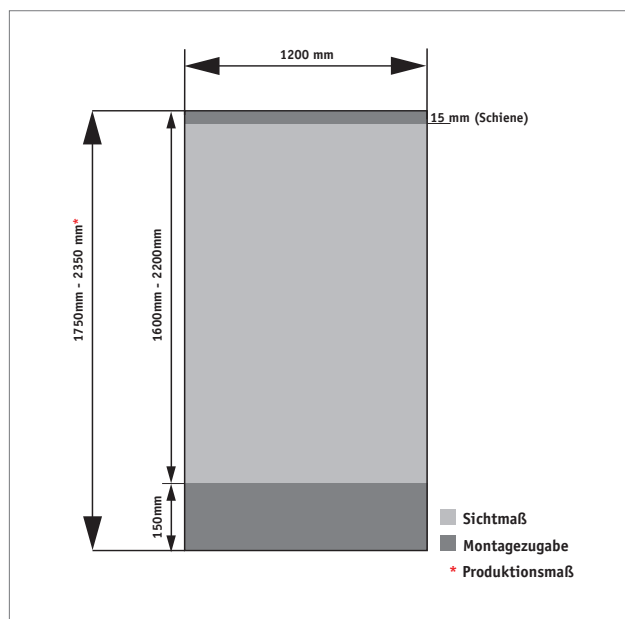

RollUp BudgetFlex - 120cm

Art. BF-120-220

- 1x Systemkomponente
- 1x Digitaldruckbahn
- 1x Transporttasche

- Paneelmaß: höhenvariabel
- Breite 1200mm
- Höhe 1600mm - 2200mm

Hinweise zur Datenaufbereitung: