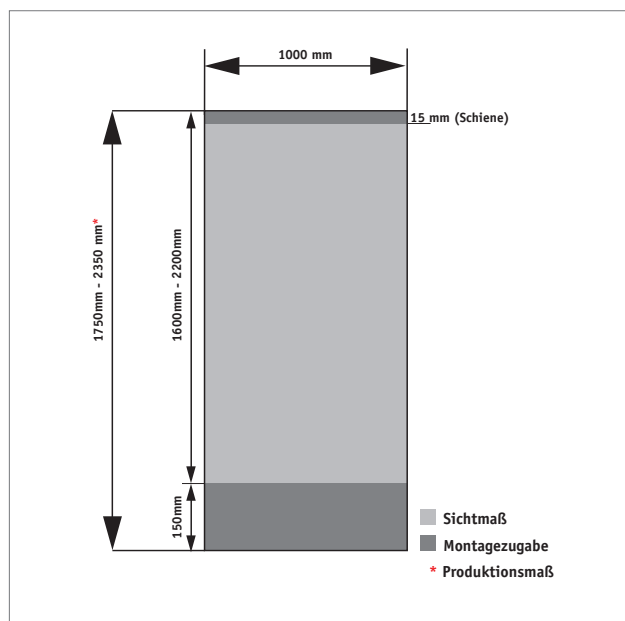

**RollUp BudgetFlex - 100cm**

**Art. BF-100-220**

- 1x Systemkomponente
- 1x Digitaldruckbahn
- 1x Transporttasche
  
- Paneelmaß: höhenvariabel
- Breite 1000mm
- Höhe 1600mm - 2200mm

**Hinweise zur Datenaufbereitung:**

Die Prüfung der Druckdaten und die Druckparameter basieren bei der MKPI Marketing AG auf einem PDF-Workflow. Deshalb sollte die Anlieferung der Druckdaten vorzugsweise im PDF-Format erfolgen. Fordern Sie dazu die entsprechenden Joboptions an oder laden Sie sich diese von der Homepage der MKPI Marketing AG herunter. Bitte achten Sie bei der Erzeugung Ihres DruckPDF auch unbedingt darauf, dass die Schriften komplett eingebettet werden. Sonderfarben sollten als solche angelegt werden, Pixelbilder benötigen im Endformat eine Auflösung von 100 dpi. Verwenden Sie ECIv2 als Farbprofil. Steht dieses Profil nicht zur Verfügung, betten Sie kein Profil ein.