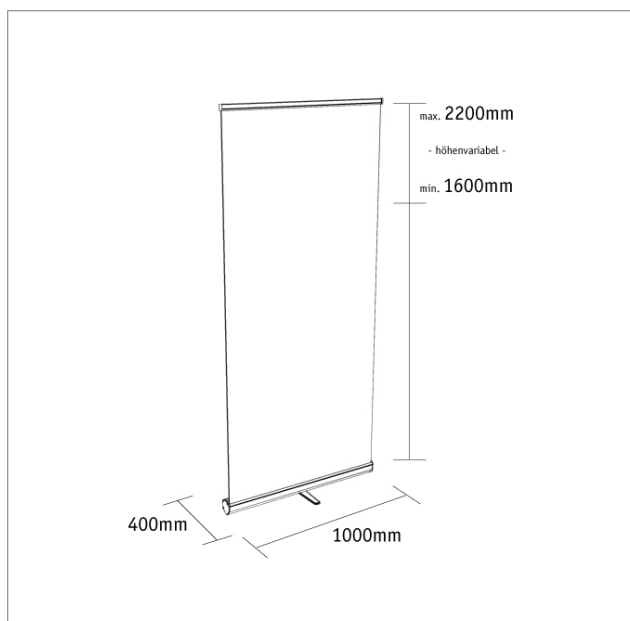

**RollUp BudgetFlex - 100cm**

**Art. BF-100-220**

- 1x Systemkomponente
- 1x Digitaldruckbahn
- 1x Transporttasche
  
- Paneelmaß: höhenvariabel
- Breite 1000mm
- Höhe 1600mm - 2200mm

**Hinweise zur Datenaufbereitung:**