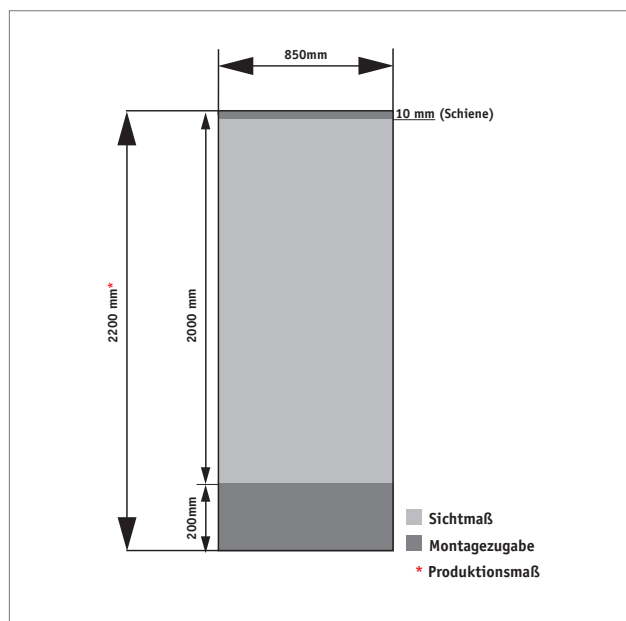

RollUp Budget2 - 85cm
Art. BT-85-ECO

- 1x Systemkomponente
- 1x Digitaldruckbahn
- 1x Transporttasche

- Paneelmaß: 850mm x 2000mm

Hinweise zur Datenaufbereitung:

Die Prüfung der Druckdaten und die Druckparameter basieren bei der MKPI Marketing AG auf einem PDF-Workflow. Deshalb sollte die Anlieferung der Druckdaten vorzugsweise im PDF-Format erfolgen. Fordern Sie dazu die entsprechenden Joboptions an oder laden Sie sich diese von der Homepage der MKPI Marketing AG herunter. Bitte achten Sie bei der Erzeugung Ihres DruckPDF auch unbedingt darauf, dass die Schriften komplett eingebettet werden. Sonderfarben sollten als solche angelegt werden, Pixelbilder benötigen im Endformat eine Auflösung von 100 dpi. Verwenden Sie ECIv2 als Farbprofil. Steht dieses Profil nicht zur Verfügung, betten Sie kein Profil ein.