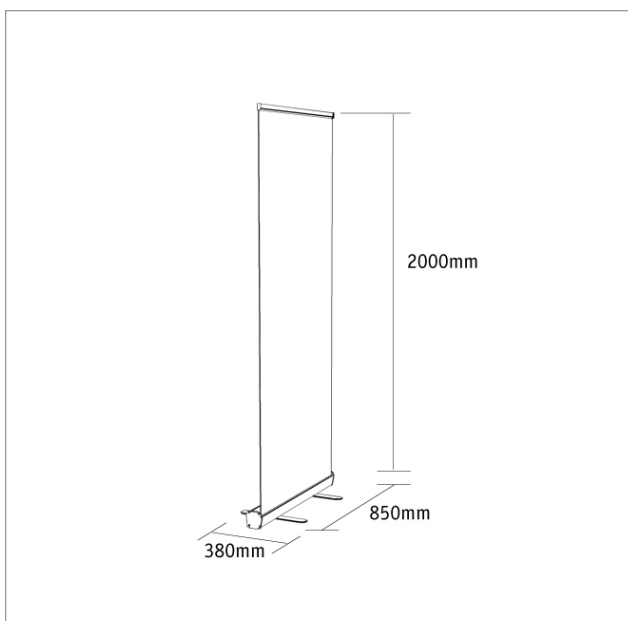

RollUp Budget2 - 85cm
Art. BT-85-ECO

- 1x Systemkomponente
- 1x Digitaldruckbahn
- 1x Transporttasche

- Paneelmaß: 850mm x 2000mm

Hinweise zur Datenaufbereitung:

Die Prüfung der Druckdaten und die Druckparameter basieren bei der MKPI Marketing AG auf einem PDF-Workflow. Deshalb sollte die Anlieferung der Druckdaten vorzugsweise im PDF-Format erfolgen. Fordern Sie dazu die entsprechenden Joboptions an oder laden Sie sich diese von der Homepage der MKPI Marketing AG herunter. Bitte achten Sie bei der Erzeugung Ihres DruckPDF auch unbedingt darauf, dass die Schriften komplett eingebettet werden. Sonderfarben sollten als solche angelegt werden, Pixelbilder benötigen im Endformat eine Auflösung von 100 dpi. Verwenden Sie ECIv2 als Farbprofil. Steht dieses Profil nicht zur Verfügung, betten Sie kein Profil ein.