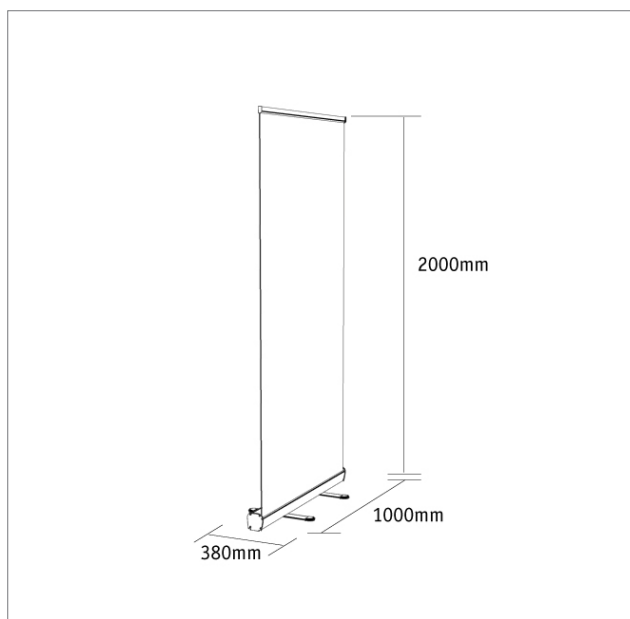

**RollUp Budget2 - 100cm**

**Art. BT-100-ECO**

- 1x Systemkomponente
- 1x Digitaldruckbahn
- 1x Transporttasche

- Paneelmaß: 1000mm x 2000mm

**Hinweise zur Datenaufbereitung:**

Die Prüfung der Druckdaten und die Druckparameter basieren bei der MKPI Marketing AG auf einem PDF-Workflow. Deshalb sollte die Anlieferung der Druckdaten vorzugsweise im PDF-Format erfolgen. Fordern Sie dazu die entsprechenden Joboptions an oder laden Sie sich diese von der Homepage der MKPI Marketing AG herunter. Bitte achten Sie bei der Erzeugung Ihres DruckPDF auch unbedingt darauf, dass die Schriften komplett eingebettet werden. Sonderfarben sollten als solche angelegt werden, Pixelbilder benötigen im Endformat eine Auflösung von 100 dpi. Verwenden Sie ECIv2 als Farbprofil. Steht dieses Profil nicht zur Verfügung, betten Sie kein Profil ein.