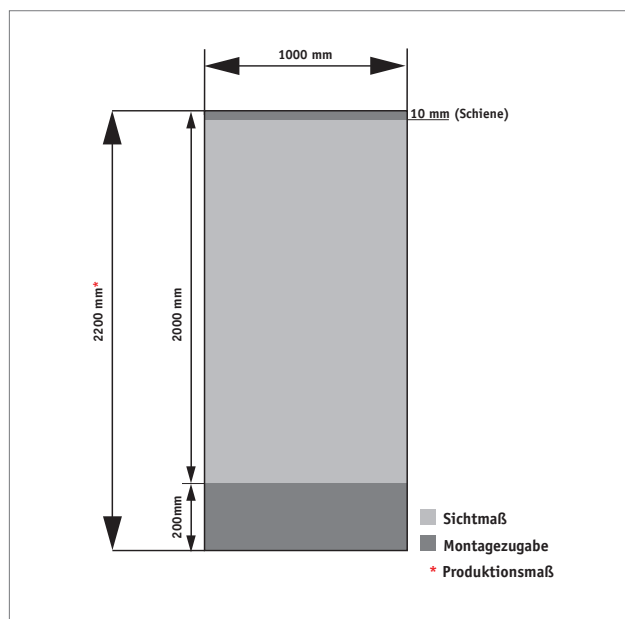

**RollUp Budget2 - 100cm**

**Art. BT-100-ECO**

- 1x Systemkomponente
- 1x Digitaldruckbahn
- 1x Transporttasche

- Paneelmaß: 1000mm x 2000mm

**Hinweise zur Datenaufbereitung:**

Die Prüfung der Druckdaten und die Druckparameter basieren bei der MKPI Marketing AG auf einem PDF-Workflow. Deshalb sollte die Anlieferung der Druckdaten vorzugsweise im PDF-Format erfolgen. Fordern Sie dazu die entsprechenden Joboptions an oder laden Sie sich diese von der Homepage der MKPI Marketing AG herunter. Bitte achten Sie bei der Erzeugung Ihres DruckPDF auch unbedingt darauf, dass die Schriften komplett eingebettet werden. Sonderfarben sollten als solche angelegt werden, Pixelbilder benötigen im Endformat eine Auflösung von 100 dpi. Verwenden Sie ECIv2 als Farbprofil. Steht dieses Profil nicht zur Verfügung, betten Sie kein Profil ein.