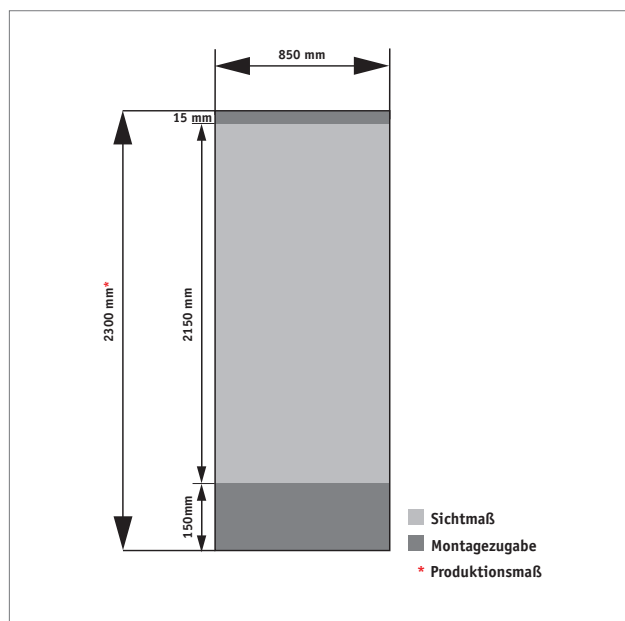

Hinweise zur Datenaufbereitung:

Die Prüfung der Druckdaten und die Druckparameter basieren bei der MKPI Marketing AG auf einem PDF-Workflow. Deshalb sollte die Anlieferung der Druckdaten vorzugsweise im PDF-Format erfolgen. Fordern Sie dazu die entsprechenden Joboptions an oder laden Sie sich diese von der Homepage der MKPI Marketing AG herunter. Bitte achten Sie bei der Erzeugung Ihres DruckPDF auch unbedingt darauf, dass die Schriften komplett eingebettet werden. Sonderfarben sollten als solche angelegt werden, Pixelbilder benötigen im Endformat eine Auflösung von 100 dpi. Verwenden Sie ECIv2 als Farbprofil. Steht dieses Profil nicht zur Verfügung, betten Sie kein Profil ein.