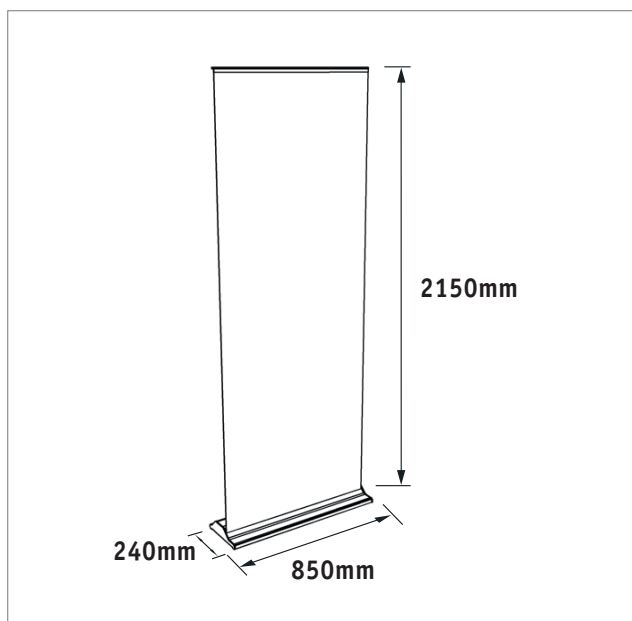

Hinweise zur Datenaufbereitung:

Die Prüfung der Druckdaten und die Druckparameter basieren bei der MKPI Marketing AG auf einem PDF-Workflow. Deshalb sollte die Anlieferung der Druckdaten vorzugsweise im PDF-Format erfolgen. Fordern Sie dazu die entsprechenden Joboptions an oder laden Sie sich diese von der Homepage der MKPI Marketing AG herunter. Bitte achten Sie bei der Erzeugung Ihres DruckPDF auch unbedingt darauf, dass die Schriften komplett eingebettet werden. Sonderfarben sollten als solche angelegt werden, Pixelbilder benötigen im Endformat eine Auflösung von 100 dpi. Verwenden Sie ECIv2 als Farbprofil. Steht dieses Profil nicht zur Verfügung, betten Sie kein Profil ein.