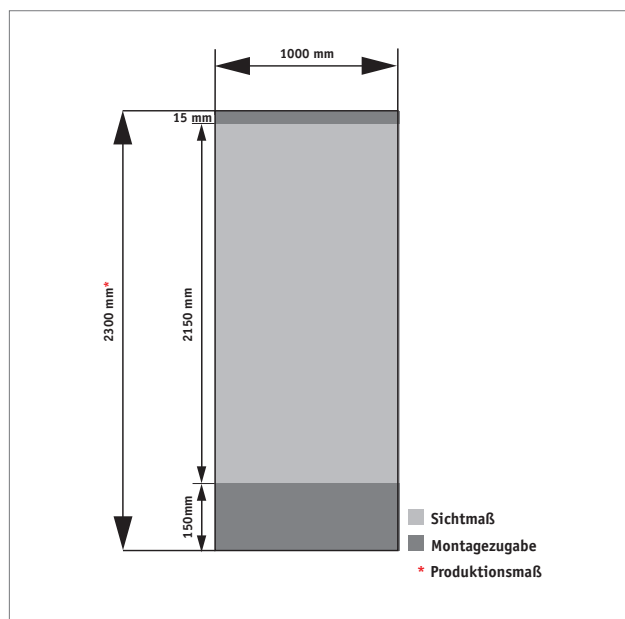

Hinweise zur Datenaufbereitung:

Die Prüfung der Druckdaten und die Druckparameter basieren bei der MKPI Marketing AG auf einem PDF-Workflow. Deshalb sollte die Anlieferung der Druckdaten vorzugsweise im PDF-Format erfolgen. Fordern Sie dazu die entsprechenden Joboptions an oder laden Sie sich diese von der Homepage der MKPI Marketing AG herunter. Bitte achten Sie bei der Erzeugung Ihres DruckPDF auch unbedingt darauf, dass die Schriften komplett eingebettet werden. Sonderfarben sollten als solche angelegt werden, Pixelbilder benötigen im Endformat eine Auflösung von 100 dpi. Verwenden Sie ECIv2 als Farbprofil. Steht dieses Profil nicht zur Verfügung, betten Sie kein Profil ein.