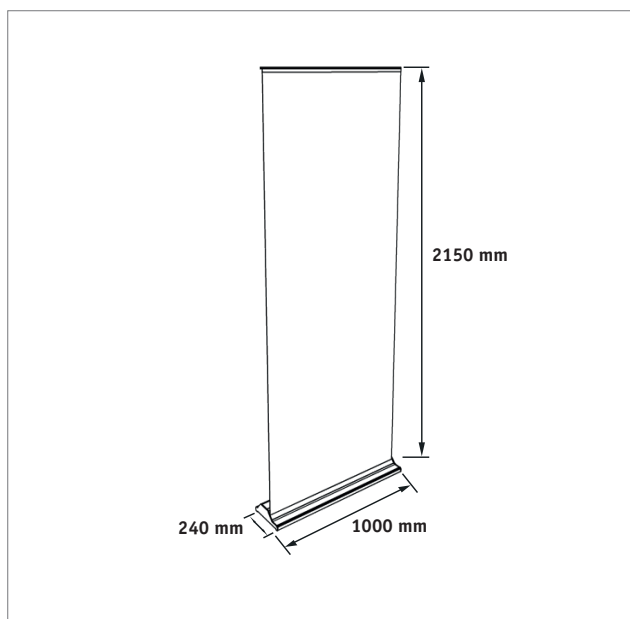

Hinweise zur Datenaufbereitung:

Die Prüfung der Druckdaten und die Druckparameter basieren bei der MKPI Marketing AG auf einem PDF-Workflow. Deshalb sollte die Anlieferung der Druckdaten vorzugsweise im PDF-Format erfolgen. Fordern Sie dazu die entsprechenden Joboptions an oder laden Sie sich diese von der Homepage der MKPI Marketing AG herunter. Bitte achten Sie bei der Erzeugung Ihres DruckPDF auch unbedingt darauf, dass die Schriften komplett eingebettet werden. Sonderfarben sollten als solche angelegt werden, Pixelbilder benötigen im Endformat eine Auflösung von 100 dpi. Verwenden Sie ECIv2 als Farbprofil. Steht dieses Profil nicht zur Verfügung, betten Sie kein Profil ein.