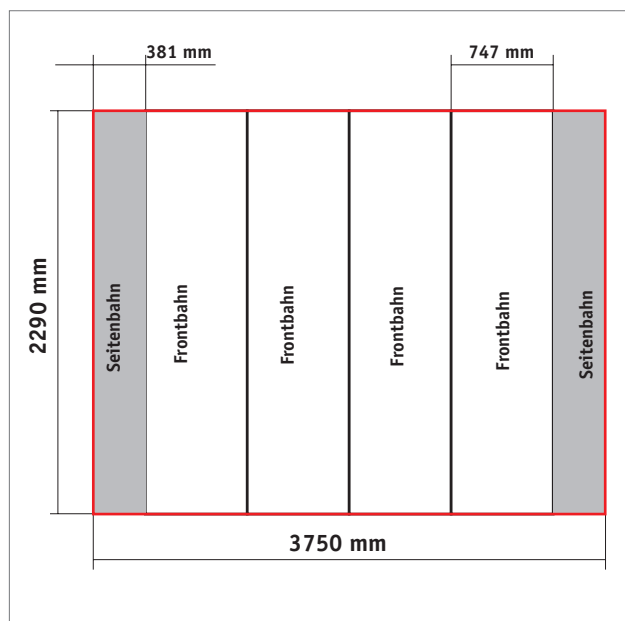

Hinweise zur Datenaufbereitung:

Die Prüfung der Druckdaten und die Druckparameter basieren bei der MKPI Marketing AG auf einem PDF-Workflow. Deshalb sollte die Anlieferung der Druckdaten vorzugsweise im PDF-Format erfolgen. Fordern Sie dazu die entsprechenden Joboptions an oder laden Sie sich diese von der Homepage der MKPI Marketing AG herunter. Bitte achten Sie bei der Erzeugung Ihres DruckPDF auch unbedingt darauf, dass die Schriften komplett eingebettet werden. Sonderfarben sollten als solche angelegt werden, Pixelbilder benötigen im Endformat eine Auflösung von 100 dpi. Verwenden Sie ECIv2 als Farbprofil. Steht dieses Profil nicht zur Verfügung, betten Sie kein Profil ein.