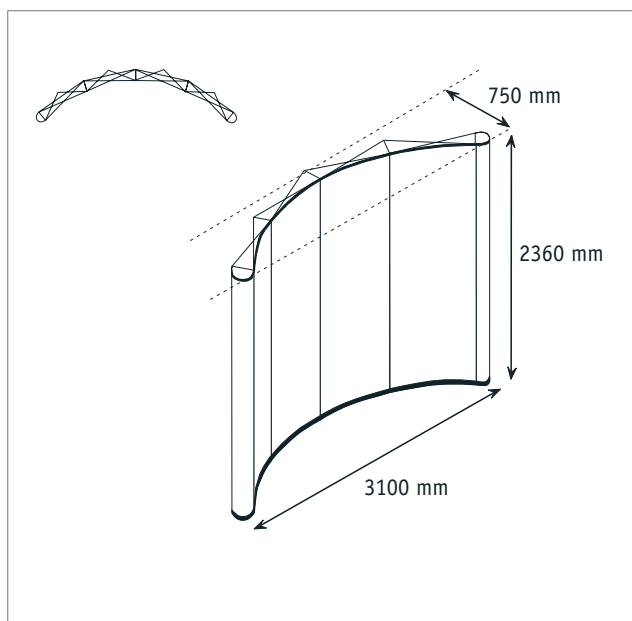

Hinweise zur Datenaufbereitung:

Die Prüfung der Druckdaten und die Druckparameter basieren bei der MKPI Marketing AG auf einem PDF-Workflow. Deshalb sollte die Anlieferung der Druckdaten vorzugsweise im PDF-Format erfolgen. Fordern Sie dazu die entsprechenden Joboptions an oder laden Sie sich diese von der Homepage der MKPI Marketing AG herunter. Bitte achten Sie bei der Erzeugung Ihres DruckPDF auch unbedingt darauf, dass die Schriften komplett eingebettet werden. Sonderfarben sollten als solche angelegt werden, Pixelbilder benötigen im Endformat eine Auflösung von 100 dpi. Verwenden Sie ECIv2 als Farbprofil. Steht dieses Profil nicht zur Verfügung, betten Sie kein Profil ein.